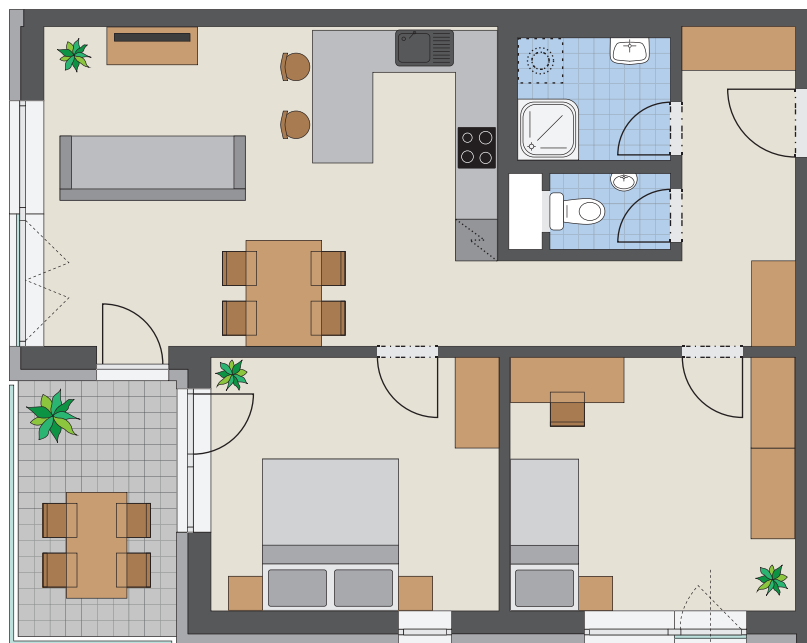

Bytové domy Rychnov nad Kněžnou
REZIDENCE JAVORNICKÁ

Realitní centrum: **Rychnovská realitní s.r.o.**, Lukavice 81, 516 03 Lukavice

Číslo bytu C-4-6

1:100

1 m 2 m 3 m 4 m 5 m