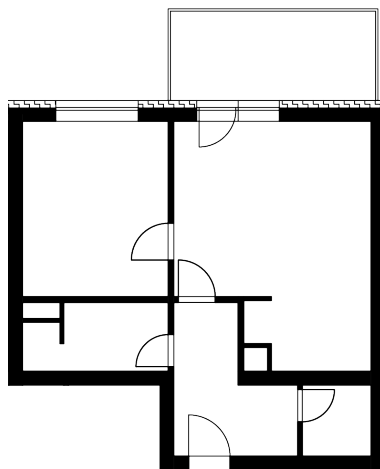

REZIDENCE JAVORNICKÁ

Bytové domy Rychnov nad Kněžnou

Umístění bytu na podlaží

Půdorys bytu
(výřez z dokumentace)

Upozornění: Plochy jednotlivých místností jsou pouze orientační. Vyobrazené zařízení v plánech bytu (nábytek, kuchyňská linka, el. spotřebiče atd.) není součástí dodávky. Rozsah dodávky je specifikován ve standardu. Investor si vyhrazuje právo na drobné úpravy.

BUDOVA - D

kód bytu - 1928/13

Podlaží: 2

Číslo bytu: D-2-4

pohled od JIHOVÝCHODU

Obývací pokoj + KK	20,6 m ²
Pokoj	12,1 m ²
Chodba	6,7 m ²
Koupelna+WC	4,3 m ²
Komora	2,3 m ²
Balkón	9,3 m ²
Vnitřní užitná plocha	46,0 m ²
Podlahová plocha	48,9 m ²
Celková plocha	58,2 m²