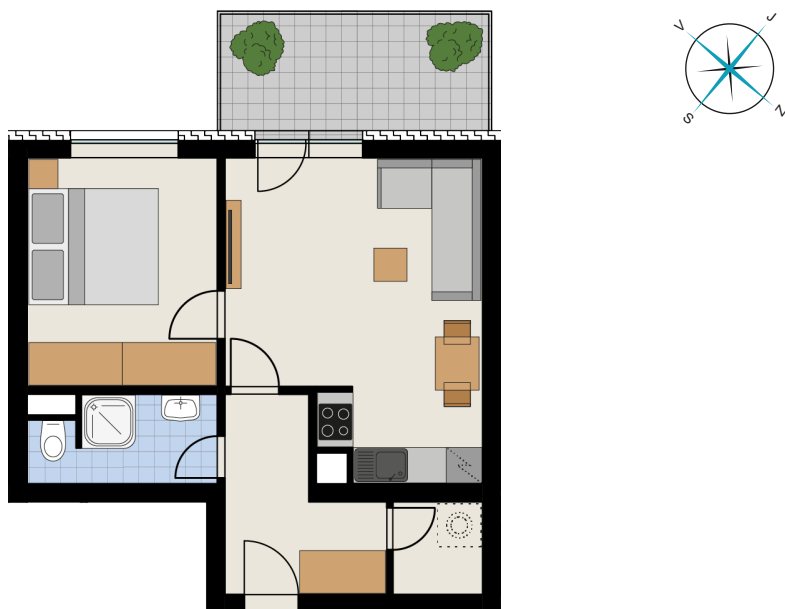

REZIDENCE JAVORNICKÁ

Bytové domy Rychnov nad Kněžnou

Umístění bytu na podlaží

Půdorys bytu
(výřez z dokumentace)

Upozornění: Plochy jednotlivých místností jsou pouze orientační. Vyobrazené zařízení v plánech bytu (nábytek, kuchyňská linka, el. spotřebiče atd.) není součástí dodávky. Rozsah dodávky je specifikován ve standardu. Investor si vyhrazuje právo na drobné úpravy.

BUDOVA - D

kód bytu - 1928/13

Podlaží: 2

Číslo bytu: D-2-4

pohled od JIHOVÝCHODU

Obývací pokoj + KK	20,6 m ²
Pokoj	12,1 m ²
Chodba	6,7 m ²
Koupelna+WC	4,3 m ²
Komora	2,3 m ²
Balkón	9,3 m ²
Vnitřní užitná plocha	46,0 m ²
Podlahová plocha	48,9 m ²
Celková plocha	58,2 m²