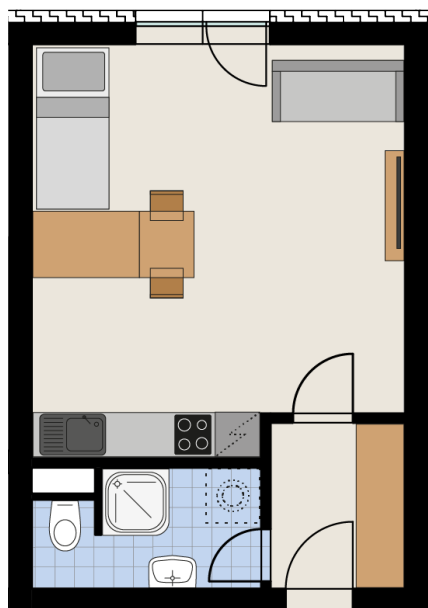

REZIDENCE JAVORNICKÁ

Bytové domy Rychnov nad Kněžnou

Umístění bytu na podlaží

Půdorys bytu
(výřez z dokumentace)

Upozornění: Plochy jednotlivých místností jsou pouze orientační. Vyobrazené zařízení v plánech bytu (nábytek, kuchyňská linka, el. spotřebiče atd.) není součástí dodávky. Rozsah dodávky je specifikován ve standardu. Investor si vyhrazuje právo na drobné úpravy.

BUDOVA - D

kód bytu - 1928/19

Podlaží: 3

Číslo bytu: D-3-5

pohled od JIHOVÝCHODU

Obývací pokoj + KK	20,6 m ²
Chodba	4 m ²
Koupelna+WC	4,3 m ²
Vnitřní užitná plocha	35 m ²
Podlahová plocha	36 m ²
Celková plocha	36 m²