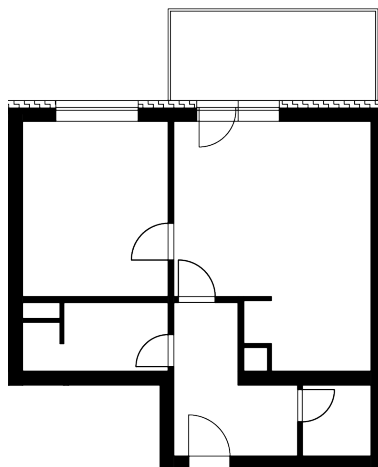

REZIDENCE JAVORNICKÁ

Bytové domy Rychnov nad Kněžnou

Umístění bytu na podlaží

Půdorys bytu
(výřez z dokumentace)

Upozornění: Plochy jednotlivých místností jsou pouze orientační. Vyobrazené zařízení v plánech bytu (nábytek, kuchyňská linka, el. spotřebiče atd.) není součástí dodávky. Rozsah dodávky je specifikován ve standardu. Investor si vyhrazuje právo na drobné úpravy.

BUDOVA - D

kód bytu - 1928/31

Podlaží: 4

Číslo bytu: D-4-4

pohled od JIHOVÝCHODU

Obývací pokoj + KK	20,6 m ²
Pokoj	12,1 m ²
Chodba	6,7 m ²
Koupelna+WC	4,3 m ²
Komora	2,3 m ²
Balkón	9,3 m ²
Vnitřní užitná plocha	46,0 m ²
Podlahová plocha	48,9 m ²
Celková plocha	58,2 m²