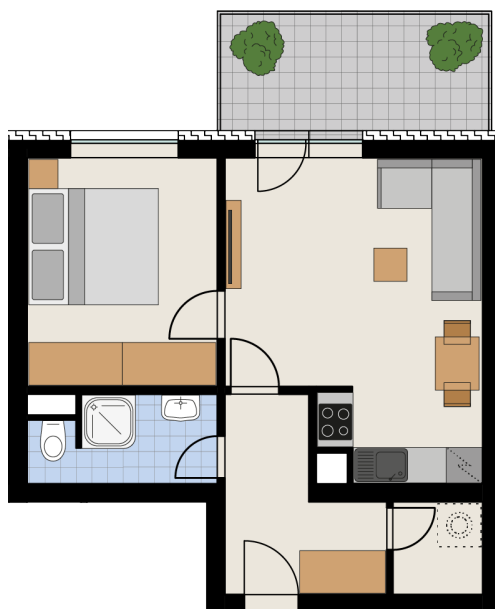

REZIDENCE JAVORNICKÁ

Bytové domy Rychnov nad Kněžnou

Umístění bytu na podlaží

Půdorys bytu
(výřez z dokumentace)

Upozornění: Plochy jednotlivých místností jsou pouze orientační. Vyobrazené zařízení v plánech bytu (nábytek, kuchyňská linka, el. spotřebiče atd.) není součástí dodávky. Rozsah dodávky je specifikován ve standardu. Investor si vyhrazuje právo na drobné úpravy.

BUDOVA - D

kód bytu - 1928/31

Podlaží: 4

Číslo bytu: D-4-4

pohled od JIHOVÝCHODU

Obývací pokoj + KK	20,6 m ²
Pokoj	12,1 m ²
Chodba	6,7 m ²
Koupelna+WC	4,3 m ²
Komora	2,3 m ²
Balkón	9,3 m ²
Vnitřní užitná plocha	46,0 m ²
Podlahová plocha	48,9 m ²
Celková plocha	58,2 m²