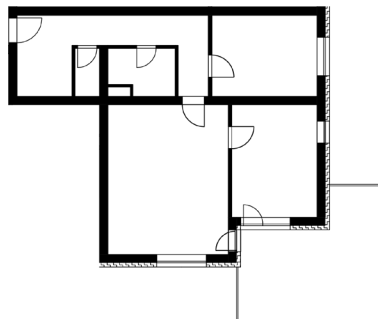

REZIDENCE JAVORNICKÁ

Bytové domy Rychnov nad Kněžnou

Umístění bytu na podlaží

Půdorys bytu
(výřez z dokumentace)

Upozornění: Plochy jednotlivých místností jsou pouze orientační. Vyobrazené zařízení v plánech bytu (nábytek, kuchyňská linka, el. spotřebiče atd.) není součástí dodávky. Rozsah dodávky je specifikován ve standardu. Investor si vyhrazuje právo na drobné úpravy.

BUDOVA - D

kód bytu - 1928/35

Podlaží: 4

Číslo bytu: D-4-8

pohled od SEVEROZÁPADU

Obývací pokoj + KK	23,8 m ²
Pokoj	12,7 m ²
Pokoj	11,3 m ²
Chodba	13,4 m ²
Koupelna	3,9 m ²
WC	1,6 m ²
Balkón	20,4 m ²
Vnitřní užitná plocha	66,7 m ²
Podlahová plocha	70,7 m ²
Celková plocha	91,1 m²