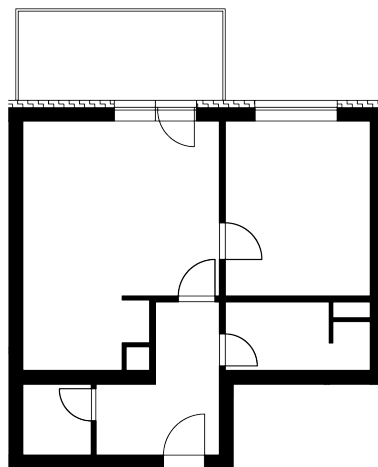

REZIDENCE JAVORNICKÁ

Bytové domy Rychnov nad Kněžnou

Umístění bytu na podlaží

Půdorys bytu
(výřez z dokumentace)

Upozornění: Plochy jednotlivých místností jsou pouze orientační. Vyobrazené zařízení v plánech bytu (nábytek, kuchyňská linka, el. spotřebiče atd.) není součástí dodávky. Rozsah dodávky je specifikován ve standardu. Investor si vyhrazuje právo na drobné úpravy.

BUDOVA - E

kód bytu - 1929/15

Podlaží: 2

Číslo bytu: E-2-6

pohled od JIHOVÝCHODU

Obývací pokoj + KK	20,6 m ²
Pokoj	12,1 m ²
Chodba	6,7 m ²
Koupelna+WC	4,3 m ²
Komora	2,3 m ²
Balkón	9,3 m ²
Vnitřní užitná plocha	46,0 m ²
Podlahová plocha	48,9 m ²
Celková plocha	58,2 m²