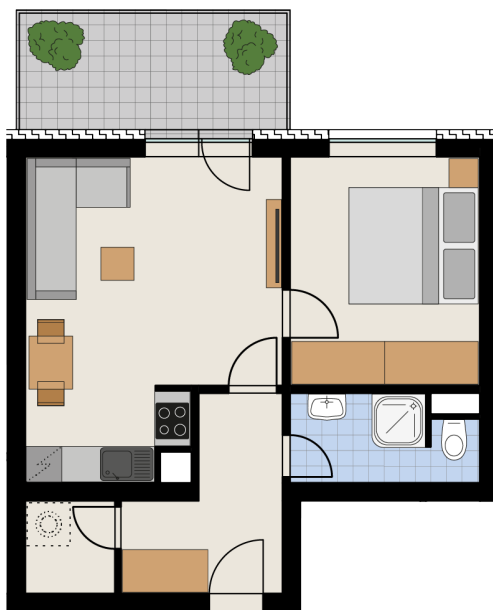

REZIDENCE JAVORNICKÁ

Bytové domy Rychnov nad Kněžnou

Umístění bytu na podlaží

Půdorys bytu
(výřez z dokumentace)

Upozornění: Plochy jednotlivých místností jsou pouze orientační. Vyobrazené zařízení v plánech bytu (nábytek, kuchyňská linka, el. spotřebiče atd.) není součástí dodávky. Rozsah dodávky je specifikován ve standardu. Investor si vyhrazuje právo na drobné úpravy.

BUDOVA - E

kód bytu - 1929/15

Podlaží: 2

Číslo bytu: E-2-6

pohled od JIHOVÝCHODU

Obývací pokoj + KK	20,6 m ²
Pokoj	12,1 m ²
Chodba	6,7 m ²
Koupelna+WC	4,3 m ²
Komora	2,3 m ²
Balkón	9,3 m ²
Vnitřní užitná plocha	46,0 m ²
Podlahová plocha	48,9 m ²
Celková plocha	58,2 m²