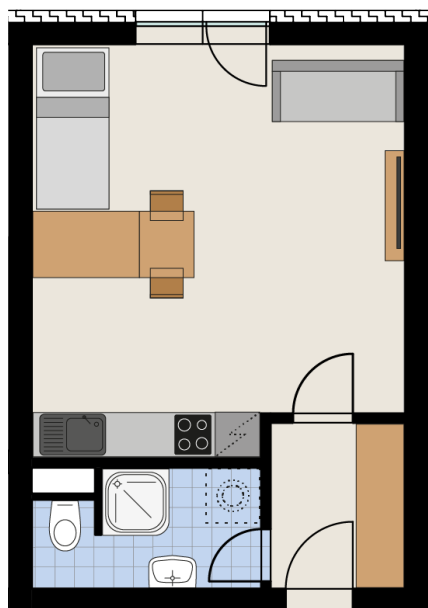

REZIDENCE JAVORNICKÁ

Bytové domy Rychnov nad Kněžnou

Umístění bytu na podlaží

Půdorys bytu
(výřez z dokumentace)

Upozornění: Plochy jednotlivých místností jsou pouze orientační. Vyobrazené zařízení v plánech bytu (nábytek, kuchyňská linka, el. spotřebiče atd.) není součástí dodávky. Rozsah dodávky je specifikován ve standardu. Investor si vyhrazuje právo na drobné úpravy.

BUDOVA - E

kód bytu - 1929/14

Podlaží: 2

Číslo bytu: E-2-5

pohled od JIHOVÝCHODU

Obývací pokoj + KK	20,6 m ²
Chodba	4 m ²
Koupelna+WC	4,3 m ²
Vnitřní užitná plocha	35 m ²
Podlahová plocha	36 m ²
Celková plocha	36 m²