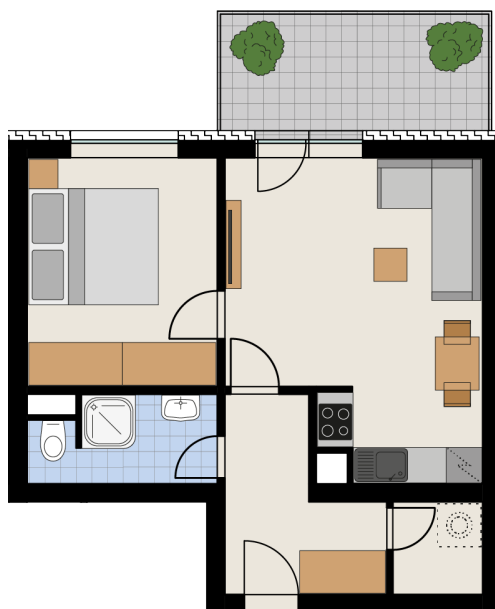

REZIDENCE JAVORNICKÁ

Bytové domy Rychnov nad Kněžnou

Umístění bytu na podlaží

Půdorys bytu
(výřez z dokumentace)

Upozornění: Plochy jednotlivých místností jsou pouze orientační. Vyobrazené zařízení v plánech bytu (nábytek, kuchyňská linka, el. spotřebiče atd.) není součástí dodávky. Rozsah dodávky je specifikován ve standardu. Investor si vyhrazuje právo na drobné úpravy.

BUDOVA - E

kód bytu - 1929/22

Podlaží: 3

Číslo bytu: E-3-4

pohled od JIHOVÝCHODU

Obývací pokoj + KK	20,6 m ²
Pokoj	12,1 m ²
Chodba	6,7 m ²
Koupelna+WC	4,3 m ²
Komora	2,3 m ²
Balkón	9,3 m ²
Vnitřní užitná plocha	46,0 m ²
Podlahová plocha	48,9 m ²
Celková plocha	58,2 m²