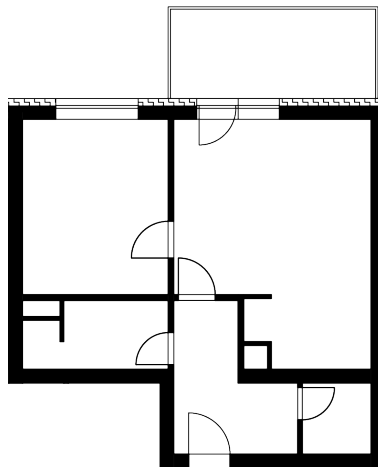

REZIDENCE JAVORNICKÁ

Bytové domy Rychnov nad Kněžnou

Umístění bytu na podlaží

Půdorys bytu
(výřez z dokumentace)

Upozornění: Plochy jednotlivých místností jsou pouze orientační. Vyobrazené zařízení v plánech bytu (nábytek, kuchyňská linka, el. spotřebiče atd.) není součástí dodávky. Rozsah dodávky je specifikován ve standardu. Investor si vyhrazuje právo na drobné úpravy.

BUDOVA - E

kód bytu - 1929/22

Podlaží: 3

Číslo bytu: E-3-4

pohled od JIHOVÝCHODU

Obývací pokoj + KK	20,6 m ²
Pokoj	12,1 m ²
Chodba	6,7 m ²
Koupelna+WC	4,3 m ²
Komora	2,3 m ²
Balkón	9,3 m ²
Vnitřní užitná plocha	46,0 m ²
Podlahová plocha	48,9 m ²
Celková plocha	58,2 m²