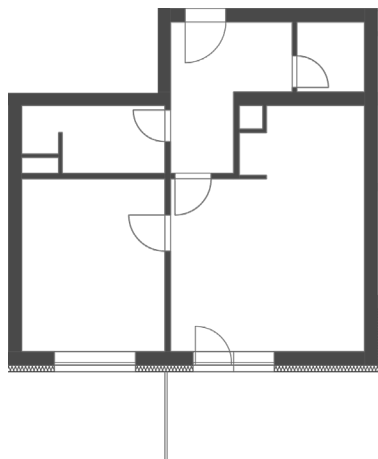

REZIDENCE JAVORNICKÁ

Bytové domy Rychnov nad Kněžnou

Umístění bytu na podlaží

Půdorys bytu
(výřez z dokumentace)

Upozornění: Plochy jednotlivých místností jsou pouze orientační. Vyobrazené zařízení v plánech bytu (nábytek, kuchyňská linka, el. spotřebiče atd.) není součástí dodávky. Rozsah dodávky je specifikován ve standardu. Investor si vyhrazuje právo na drobné úpravy.

BUDOVA - E

kód bytu - 1929/28

Podlaží: 4

Číslo bytu: E-4-1

pohled od SEVEROZÁPADU

Obývací pokoj + KK	20,6 m ²
Pokoj	12,1 m ²
Chodba	6,7 m ²
Koupelna+WC	4,3 m ²
Komora	2,3 m ²
Balkón	9,3 m ²
Vnitřní užitná plocha	46,0 m ²
Podlahová plocha	48,9 m ²
Celková plocha	58,2 m²