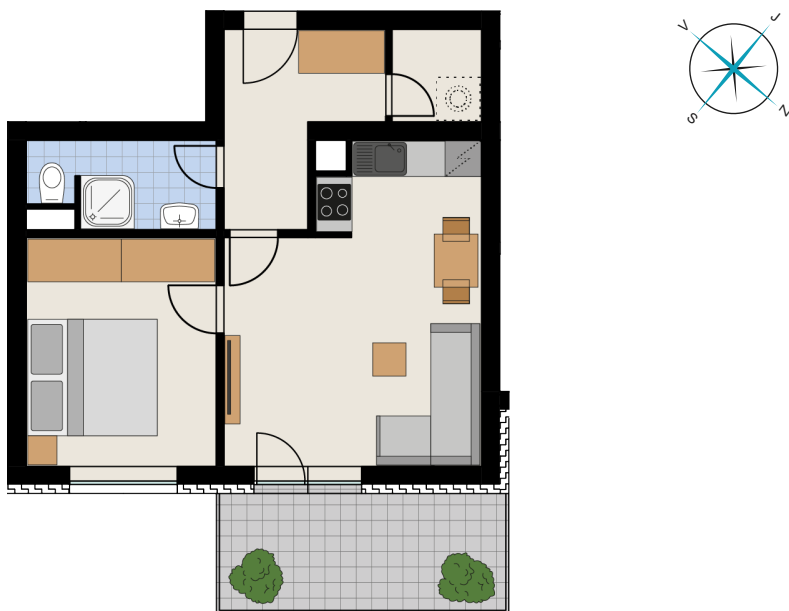

REZIDENCE JAVORNICKÁ

Bytové domy Rychnov nad Kněžnou

Umístění bytu na podlaží

Půdorys bytu
(výřez z dokumentace)

Upozornění: Plochy jednotlivých místností jsou pouze orientační. Vyobrazené zařízení v plánech bytu (nábytek, kuchyňská linka, el. spotřebiče atd.) není součástí dodávky. Rozsah dodávky je specifikován ve standardu. Investor si vyhrazuje právo na drobné úpravy.

BUDOVA - E

kód bytu - 1929/28

Podlaží: 4

Číslo bytu: E-4-1

pohled od SEVEROZÁPADU

Obývací pokoj + KK	20,6 m ²
Pokoj	12,1 m ²
Chodba	6,7 m ²
Koupelna+WC	4,3 m ²
Komora	2,3 m ²
Balkón	9,3 m ²
Vnitřní užitná plocha	46,0 m ²
Podlahová plocha	48,9 m ²
Celková plocha	58,2 m²