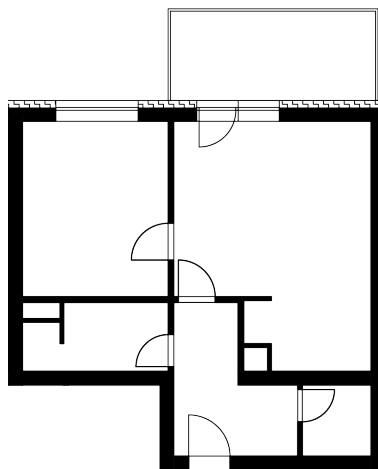

REZIDENCE JAVORNICKÁ

Bytové domy Rychnov nad Kněžnou

Umístění bytu na podlaží

Půdorys bytu
(výřez z dokumentace)

Upozornění: Plochy jednotlivých místností jsou pouze orientační. Vyobrazené zařízení v plánech bytu (nábytek, kuchyňská linka, el. spotřebiče atd.) není součástí dodávky. Rozsah dodávky je specifikován ve standardu. Investor si vyhrazuje právo na drobné úpravy.

BUDOVA - E

kód bytu - 1929/31

Podlaží: 4

Číslo bytu: E-4-4

pohled od JIHOVÝCHODU

Obývací pokoj + KK	20,6 m ²
Pokoj	12,1 m ²
Chodba	6,7 m ²
Koupelna+WC	4,3 m ²
Komora	2,3 m ²
Balkón	9,3 m ²
Vnitřní užitná plocha	46,0 m ²
Podlahová plocha	48,9 m ²
Celková plocha	58,2 m²