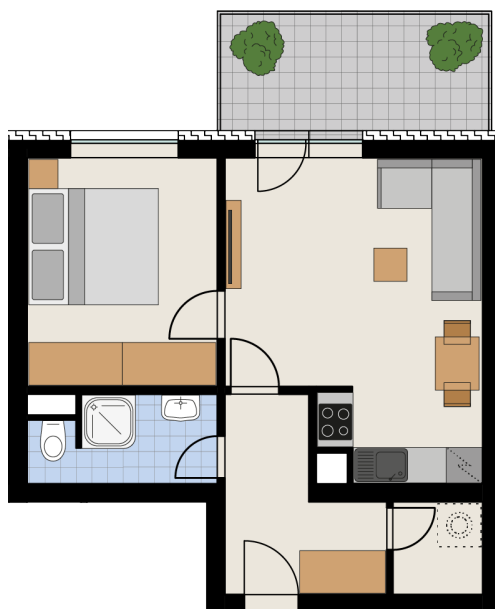

REZIDENCE JAVORNICKÁ

Bytové domy Rychnov nad Kněžnou

Umístění bytu na podlaží

Půdorys bytu
(výřez z dokumentace)

Upozornění: Plochy jednotlivých místností jsou pouze orientační. Vyobrazené zařízení v plánech bytu (nábytek, kuchyňská linka, el. spotřebiče atd.) není součástí dodávky. Rozsah dodávky je specifikován ve standardu. Investor si vyhrazuje právo na drobné úpravy.

BUDOVA - E

kód bytu - 1929/31

Podlaží: 4

Číslo bytu: E-4-4

pohled od JIHOVÝCHODU

Obývací pokoj + KK	20,6 m ²
Pokoj	12,1 m ²
Chodba	6,7 m ²
Koupelna+WC	4,3 m ²
Komora	2,3 m ²
Balkón	9,3 m ²
Vnitřní užitná plocha	46,0 m ²
Podlahová plocha	48,9 m ²
Celková plocha	58,2 m²