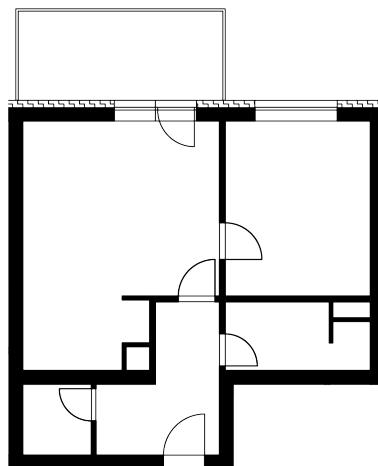

REZIDENCE JAVORNICKÁ

Bytové domy Rychnov nad Kněžnou

Umístění bytu na podlaží

Půdorys bytu
(výřez z dokumentace)

Upozornění: Plochy jednotlivých místností jsou pouze orientační. Vyobrazené zařízení v plánech bytu (nábytek, kuchyňská linka, el. spotřebiče atd.) není součástí dodávky. Rozsah dodávky je specifikován ve standardu. Investor si vyhrazuje právo na drobné úpravy.

BUDOVA - E

kód bytu - 1929/33

Podlaží: 4

Číslo bytu: E-4-6

pohled od JIHOVÝCHODU

Obývací pokoj + KK	20,6 m ²
Pokoj	12,1 m ²
Chodba	6,7 m ²
Koupelna+WC	4,3 m ²
Komora	2,3 m ²
Balkón	9,3 m ²
Vnitřní užitná plocha	46,0 m ²
Podlahová plocha	48,9 m ²
Celková plocha	58,2 m²