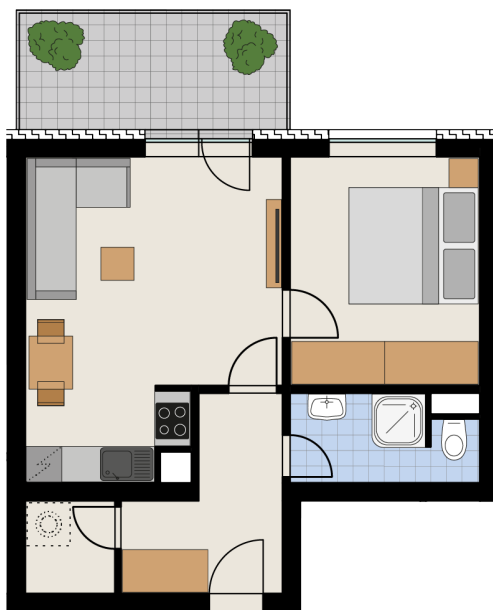

REZIDENCE JAVORNICKÁ

Bytové domy Rychnov nad Kněžnou

Umístění bytu na podlaží

Půdorys bytu
(výřez z dokumentace)

Upozornění: Plochy jednotlivých místností jsou pouze orientační. Vyobrazené zařízení v plánech bytu (nábytek, kuchyňská linka, el. spotřebiče atd.) není součástí dodávky. Rozsah dodávky je specifikován ve standardu. Investor si vyhrazuje právo na drobné úpravy.

BUDOVA - E

kód bytu - 1929/33

Podlaží: 4

Číslo bytu: E-4-6

pohled od JIHOVÝCHODU

Obývací pokoj + KK	20,6 m ²
Pokoj	12,1 m ²
Chodba	6,7 m ²
Koupelna+WC	4,3 m ²
Komora	2,3 m ²
Balkón	9,3 m ²
Vnitřní užitná plocha	46,0 m ²
Podlahová plocha	48,9 m ²
Celková plocha	58,2 m²