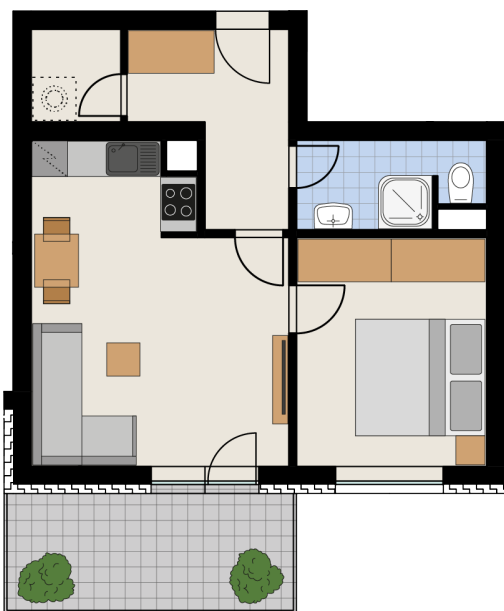

REZIDENCE JAVORNICKÁ

Bytové domy Rychnov nad Kněžnou

Umístění bytu na podlaží

Půdorys bytu
(výřez z dokumentace)

Upozornění: Plochy jednotlivých místností jsou pouze orientační. Vyobrazené zařízení v plánech bytu (nábytek, kuchyňská linka, el. spotřebiče atd.) není součástí dodávky. Rozsah dodávky je specifikován ve standardu. Investor si vyhrazuje právo na drobné úpravy.

BUDOVA - E

kód bytu - 1929/36

Podlaží: 4

Číslo bytu: E-4-9

pohled od SEVEROZÁPADU

Obývací pokoj + KK	20,6 m ²
Pokoj	12,1 m ²
Chodba	6,7 m ²
Koupelna+WC	4,3 m ²
Komora	2,3 m ²
Balkón	9,3 m ²
Vnitřní užitná plocha	46,0 m ²
Podlahová plocha	48,9 m ²
Celková plocha	58,2 m²