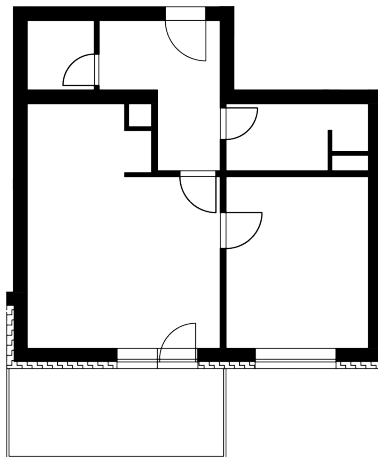

REZIDENCE JAVORNICKÁ

Bytové domy Rychnov nad Kněžnou

Umístění bytu na podlaží

Půdorys bytu
(výřez z dokumentace)

Upozornění: Plochy jednotlivých místností jsou pouze orientační. Vyobrazené zařízení v plánech bytu (nábytek, kuchyňská linka, el. spotřebiče atd.) není součástí dodávky. Rozsah dodávky je specifikován ve standardu. Investor si vyhrazuje právo na drobné úpravy.

BUDOVA - E

kód bytu - 1929/36

Podlaží: 4

Číslo bytu: E-4-9

pohled od SEVEROZÁPADU

Obývací pokoj + KK	20,6 m ²
Pokoj	12,1 m ²
Chodba	6,7 m ²
Koupelna+WC	4,3 m ²
Komora	2,3 m ²
Balkón	9,3 m ²
Vnitřní užitná plocha	46,0 m ²
Podlahová plocha	48,9 m ²
Celková plocha	58,2 m²